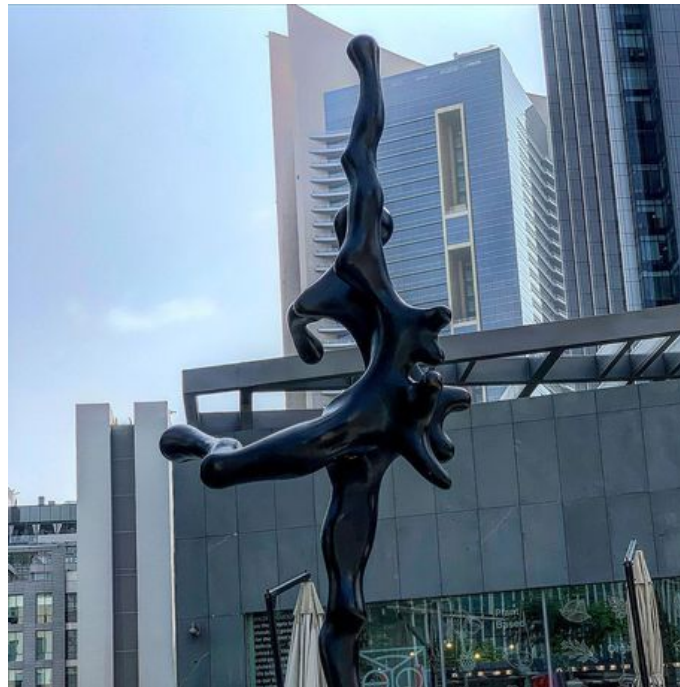

# Arte: monumentale 'Ballerina' di Cavallini in mostra a Dubai

Bronzo alto più di 3 metri esposto a 'Difc Sculpture Walk'

21:18 16 gennaio 2020- NEWS - Redazione ANSA - FIRENZE

(ANSA) - FIRENZE, 16 GEN - C'è anche monumentale 'Ballerina', di Sauro Cavallini, bronzo alto più di tre metri, in mostra a Dubai alla 'Difc Sculpture Walk', allestimento nel distretto finanziario della capitale degli Emirati Arabi, con una selezione di opere di artisti di rilevanza internazionale in esposizione fino a primavera 2020. Il progetto nella metropoli araba nasce dalla collaborazione tra 71StructuralArt di Dubai e la Galleria Frilli di Firenze.

La 'Ballerina' che Cavallini realizzò nel 1979 sarà al centro della Gate Avenue di Dubai, per rappresentare, si spiega, l'eccellenza italiana nell'arte scultorea contemporanea. La 'Difc Sculpture Walk', dove l'opera di Sauro Cavallini è collocata, introduce un vasto programma di eventi che faranno di Dubai Expo2020 uno dei principali appuntamenti attrattivi mondiali di quest'anno. (ANSA).