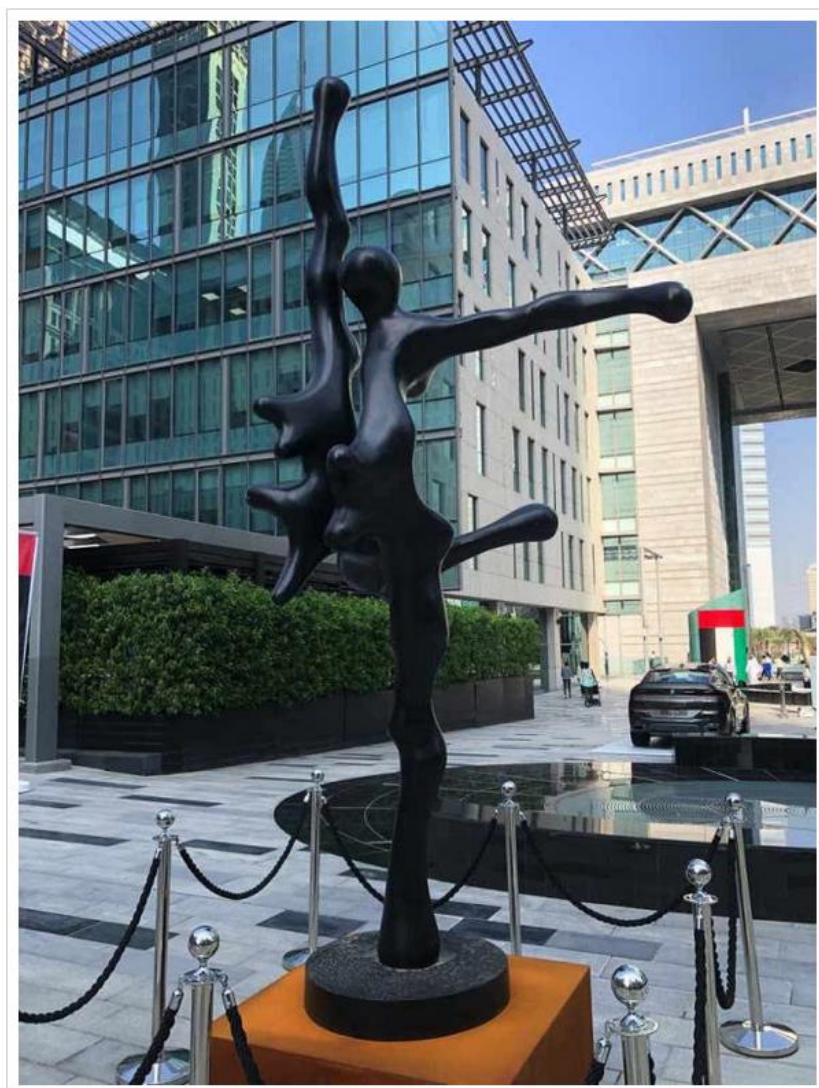

Parma 2020. Inaugurata la mostra "Noi, il cibo, il nostro Pianeta: alimentiamo un futuro sostenibile"

Mercoledì, 15 Gennaio 2020 18:13

La Ballerina di Sauro Cavallini a Dubai. Immagini

Scritto da [Redazione](#)

[Stampa](#) | [Email](#) | [Commenta per primo!](#)

In attesa dell'Expo 2020, che sarà inaugurata il prossimo ottobre, viene esposta per alcuni mesi al centro della Gate Avenue della capitale emiratina, per rappresentare l'eccellenza italiana nell'arte scultorea contemporanea, la monumentale opera che l'artista realizzò in bronzo nel 1979 dedicandola alla danza

DUBAI - La monumentale *Ballerina* di Sauro Cavallini sarà in mostra a Dubai per alcuni mesi, in attesa dell'Expo 2020, che inaugurerà il prossimo ottobre nel distretto finanziario della capitale degli Emirati Arabi.

La *Ballerina* (alta più di tre metri), realizzata da Cavallini in bronzo nel 1979, sarà al centro della Gate Avenue di Dubai, per rappresentare l'eccellenza italiana nell'arte scultorea contemporanea.