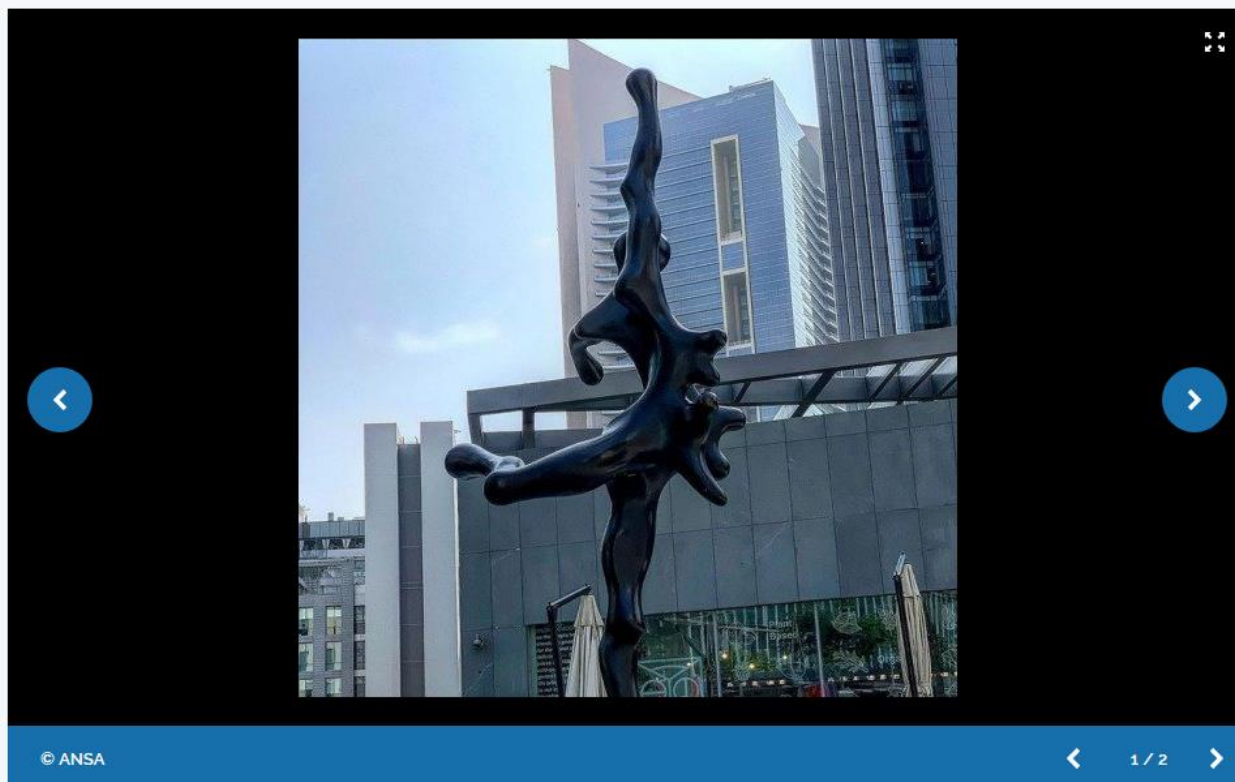

## La monumentale 'Ballerina' di Cavallini in mostra a Dubai

16 Gennaio 2020

DUBAI - C'è anche monumentale 'Ballerina', di Sauro Cavallini, bronzo alto più di tre metri, in mostra a Dubai alla 'Difc Sculpture Walk', allestimento nel distretto finanziario della capitale degli Emirati Arabi, con una selezione di opere di artisti di rilevanza internazionale in esposizione fino a primavera 2020. Il progetto nella metropoli araba nasce dalla collaborazione tra 71StructuralArt di Dubai e la Galleria Frilli di Firenze.

La 'Ballerina' che Cavallini realizzò nel 1979 sarà al centro della Gate Avenue di Dubai, per rappresentare, si spiega, l'eccellenza italiana nell'arte scultorea contemporanea. La 'Difc Sculpture Walk', dove l'opera di Sauro Cavallini è collocata, introduce un vasto programma di eventi che faranno di Dubai Expo2020 uno dei principali appuntamenti attrattivi mondiali di quest'anno. (ANSA).